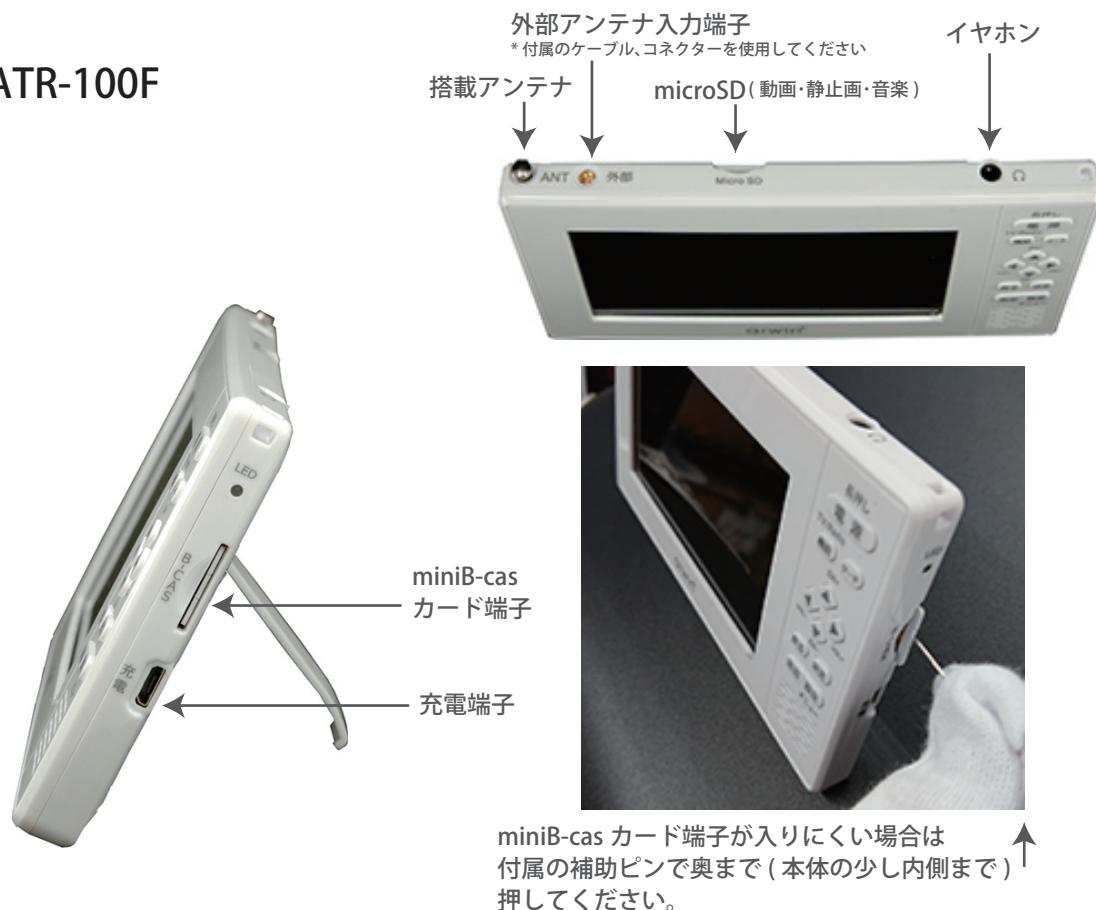

ATR-100F

ご注意：テレビやラジオの受信について・・・地域や環境など多大に影響されますので、受信保証はしておりません。

製品仕様 ATR-100F

受信チャンネル/周波数	TV:VHF(1~12CH)UHF (UHF12-62CH) FM:76.0MHz~108MHz(ワイドFM対応)
画面	4.3インチ液晶パネル(解像度480X272) 画面比 16 : 9
スピーカー	内蔵スピーカー1W(8Ω)
出力端子	3.5mmステレオミニプラグ
入力端子	外部電源用USB端子(MicroBメス)
電源	内蔵バッテリー:1,800mAh 電源ケーブル接続時:5V/2.0A
消費電力	3.5W
連続再生時間	最大 約4時間10分(エコモード、モニターオフ、音量レベル6)
内蔵バッテリー使用時間	標準 約2時間35分(通常モード、モニターオン、音量レベル6)
動作保証環境	約5~40℃(結露なきこと、高温の所や車内に放置しないこと)
本体サイズ	幅145mmx高83.5 mmx奥行14 mm
本体重量	158g
付属品	AC/DCアダプター、USB電源ケーブル、取り扱い説明書(保証書付) 外部アンテナ変換(F型⇔MMCX)ケーブル、miniB-CASカード、ソフトケース、ストラップ

・仕様は製品の改善・品質工場のため予告なく変更する場合があります ・液晶画面は方向性がありますので見やすい角度でご覧ください